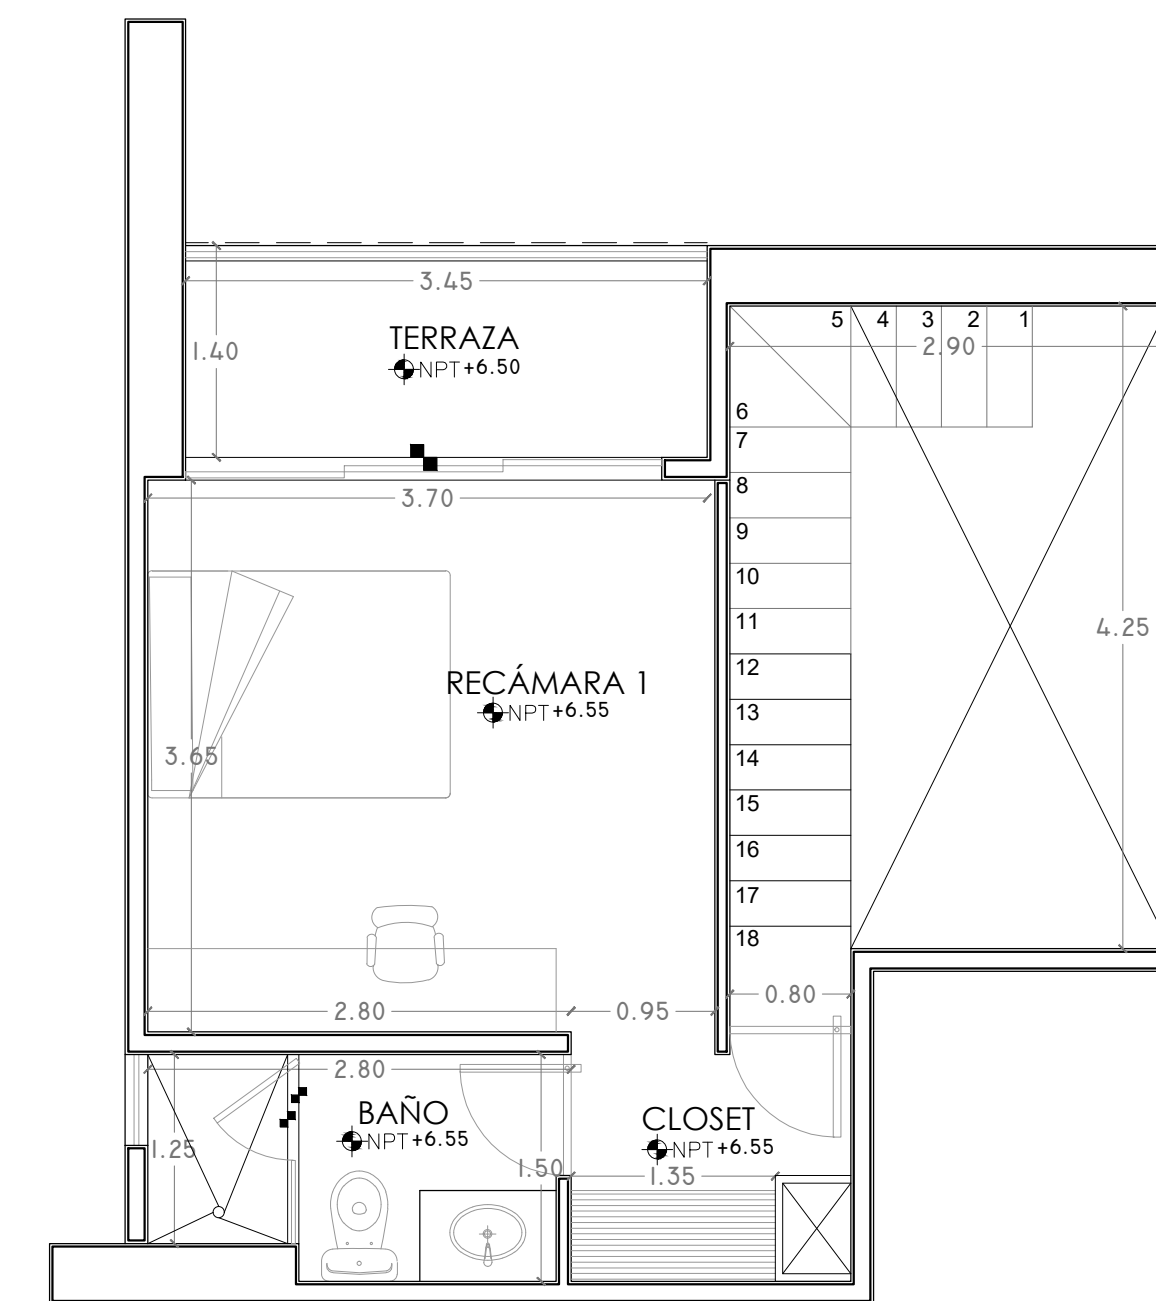

PLANTA BAJA

PLANTA ALTA

PENT GARDEN

DEPTO PENT GARDEN

NIVEL 1

PB.....	63.43 M2
PA.....	39.14 M2
TERRAZA TECHADA.....	21.35 M2
TOTAL.....	123.92 M2
TERRAZA NO TECHADA.....	15.11 M2
GARDEN.....	21.85 M2

DESNIVEL

Proyecto:
DEPARTAMENTOS WHITE

Simbología y Observaciones:

Responsable proyectista:

Dirección del predio:

Localización:

Ubicación:

MÉRIDA, YUCATÁN
Proyecto:
DEPARTAMENTOS WHITE
Propietario:

Responsable:
DESNIVEL ARQUITECTOS

Fecha:
ABRIL 2020

Escala:
1:50

ARQ-06

PLANTA
PENT GARDEN